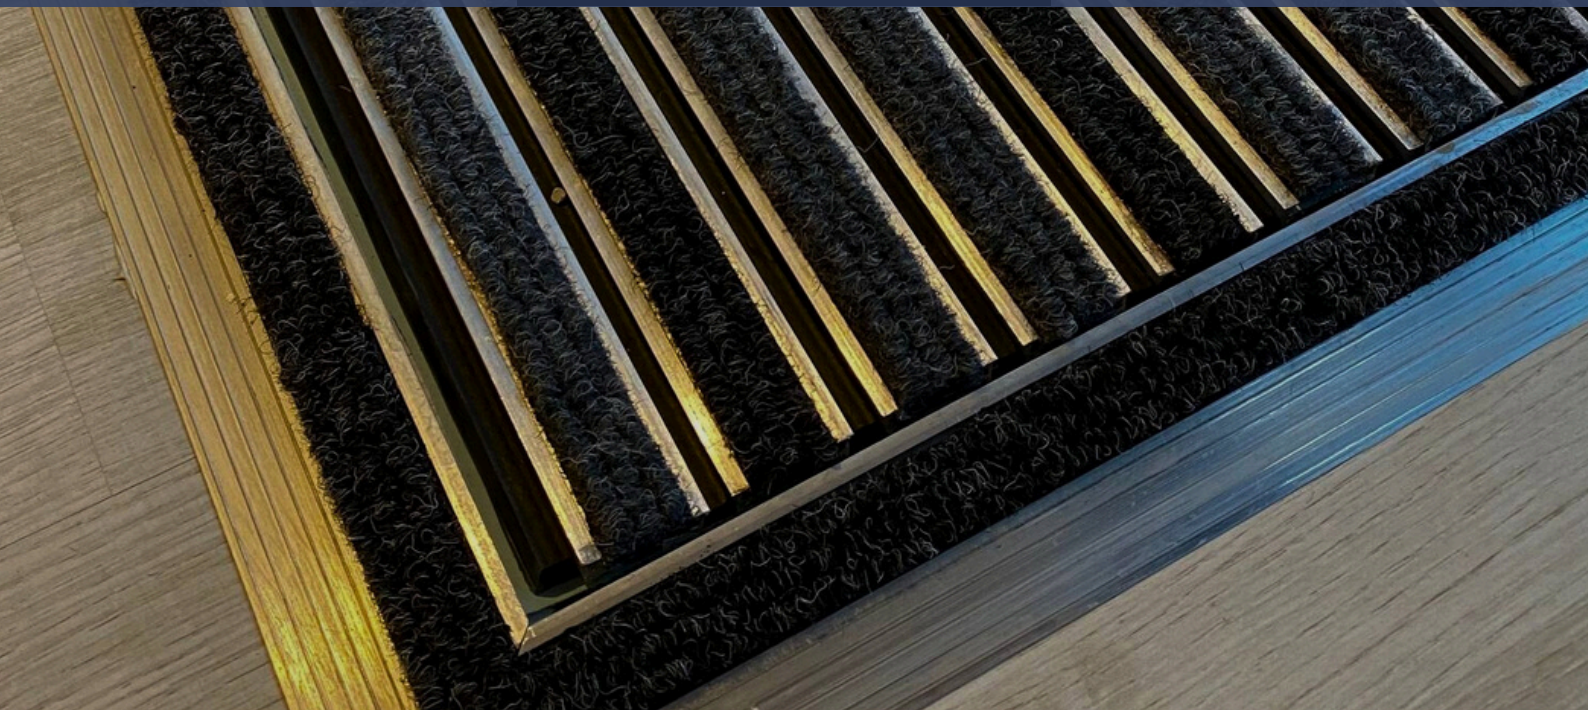

خدمات

تعهد حرفه‌ای مجموعه آریا ایمن تنها به تولید و عرضه محصولات باکیفیت خلاصه نمی‌شود. ما باور داریم مسئولیت اصلی ما از لحظه انتخاب محصول توسط مشتری آغاز شده و تا زمان بهره‌برداری کامل و حتی پس از آن ادامه دارد. تیم متخصص آریا ایمن از مرحله بازدید و بررسی شرایط محیط، ارائه طرح و مشاوره فنی، تا فرآیند تولید، نصب و خدمات پشتیبانی در کنار شما خواهد بود تا بهترین و مناسب‌ترین راهکار را مطابق نیازتان ارائه دهیم.

خدمات پس از فروش

در صورت نیاز، تیم خدماتی آریا ایمن آماده است تا نگهداری و سرویس دوره‌ای سیستم ورودی نظافتی شما را انجام دهد. همچنین در صورت فرسودگی یا تغییر دکوراسیون، امکان تعویض موکت و قطعات مصرفی نیز توسط متخصصان ما فراهم می‌باشد.

اندازه‌گیری و نصب

کارشناسان باتجربه ما با دقت بالا فضای مورد نظر شما را بررسی و اندازه‌گیری می‌کنند تا تمام جزئیات مشخص شود. همچنین تیم نصب ما با رعایت اصول فنی و استانداردهای اجرایی، سیستم ورودی نظافتی شما را به بهترین شکل راه‌اندازی و نصب خواهد کرد.

مشاوره

چنانچه در خصوص ویژگی‌های محصولات، نحوه اندازه‌گیری یا شرایط نصب و اجرای آن‌ها سوالی داشتید، کفایت با ما در ارتباط باشید. کارشناسان ما آماده‌اند تا با ارائه مشاوره دقیق و راهنمایی کامل، بهترین تصمیم‌گیری را برای شما ممکن سازند.