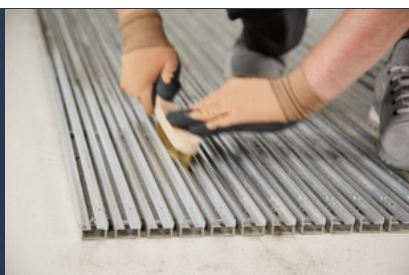

یک خرید پایدار تعویض راحت در صورت فرسودگی

جای‌گذاری موکت‌های جدید

تمیز کردن پروفیل

حذف موکت‌های قدیمی

سوختگی ناشی از ته سیگار، آدامس، لکه‌های روغن و فرسودگی کلی، به مرور زمان هر پادری ورودی را ناکارآمد کرده و ظاهر ورودی را نازیبا می‌کند. تعویض موکت‌ها سریع‌ترین و مؤثرترین راه برای بازگرداندن کامل کارایی پادری و زیبایی ظاهری ورودی است. فریم فلزی باقی می‌ماند و تنها نوارهای موکت شیاردار جایگزین می‌شوند.