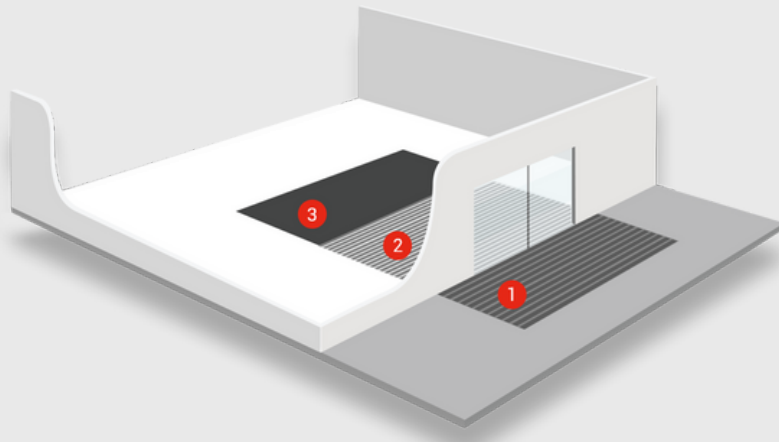

مناسب فضاهای
داخلی و خارجی

کاهش مصرف مواد
شوینده و حفظ
پاکیزگی

کاهش حوادث ناشی
از سر خوردن و تضمین
ایمنی عمومی

ارائه محصولات تایید
شده پس از انجام
آزمایش‌های بین‌المللی

سیستم نوظاتی سه گانه

سیستم نوظاتی سه گانه از سه منطقه مختلف تشکیل شده است که سیستم پادری را بسیار قدرتمند می سازد. اگرچه هر منطقه به تنهایی نیز قابل اجرا می باشد، اما در سیستم سه گانه تمام قدرت آن در جذب آلودگی بکار گرفته می شود و می تواند میزان ورود آلودگی را تا 90% کاهش دهد.

جلوگیری از انتقال صدا با لایه‌ی یکپارچه‌ی لاستیکی

محصول ارائه‌شده توسط ما دارای یک لایه‌ی یکپارچه‌ی لاستیکی در بخش زیرین خود است که از برخورد مستقیم قطعات فلزی با سطح زمین جلوگیری می‌کند. این ویژگی موجب کاهش محسوس صدا و ارتعاش در هنگام تردد شده و محیطی آرام‌تر و حرفه‌ای‌تر را فراهم می‌سازد. وجود این لایه‌ی لاستیکی جذب‌کننده‌ی ضربه علاوه بر کاهش صدا، به افزایش دوام و طول عمر محصول کمک کرده و نصب را ایمن‌تر و بدون ایجاد صدای مزاحم ممکن می‌سازد. به همین دلیل، این محصول گزینه‌ای مناسب برای فضاهای پرتردد همچون ساختمان‌های اداری، تجاری و اماکن عمومی است.